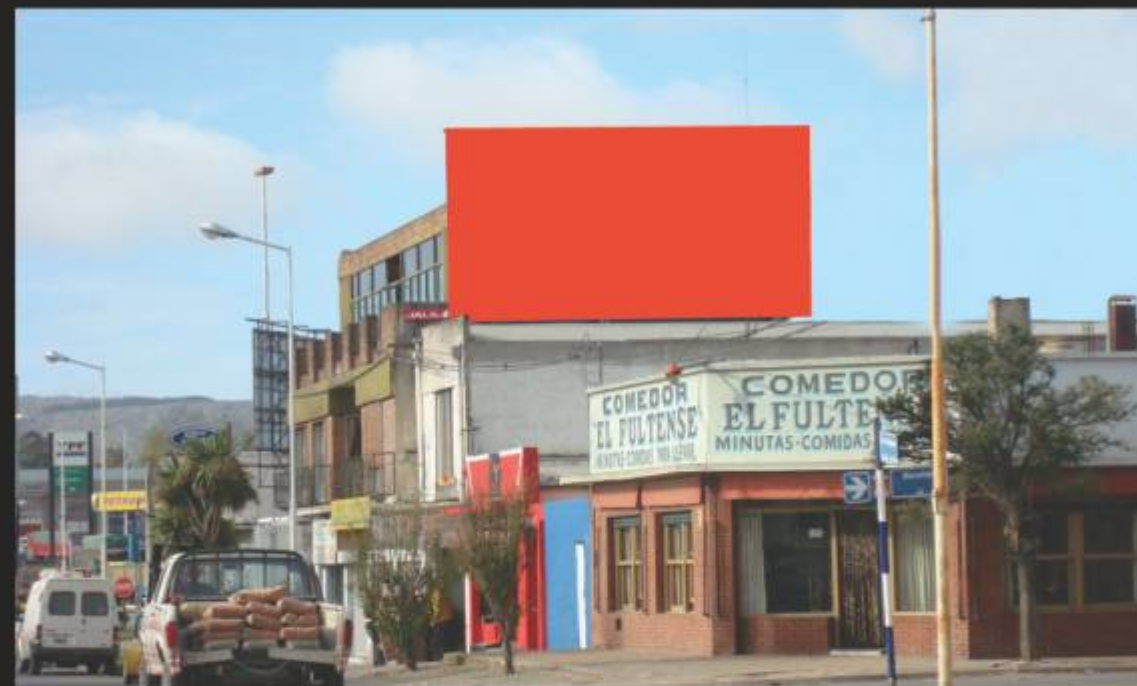

J03 - Ciudad de Tandil

Ubicación: Ruta 226 y Pedersen.

Medidas: 8m X 6m.

Características: Cartel ubicado sobre la Ruta nº 226 a metros de la rotonda de acceso principal a la ciudad por la Avda. Falucho, desde Mar del Plata y Balcarce.

J04 - Ciudad de Tandil.

Ubicación: Colectora Pugliese 1042.

Medidas: 8m X 4m. sobre terraza.

Características: Cartel ubicado sobre la Colectora Pugliese a metros de la Rotonda de la Avda. Espora. Acceso a la ciudad. Importante flujo vehicular proveniente de: Bolivar, Olavarría, Azul, Monte, Las Flores, Rauch, Tres Arroyos, Juarez y Capital Federal.